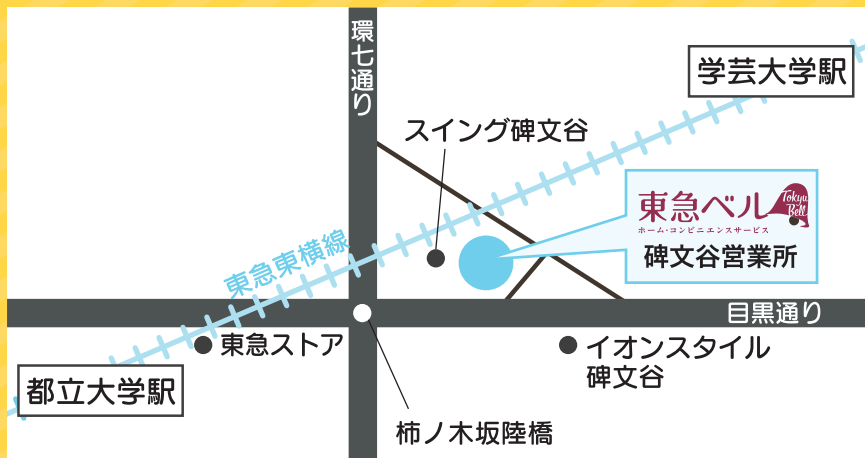

しんぶんして食器や
スリッパをつくろう

ものまね芸人「ねんねん」も来場するよ

おれといっしょに
防災について学ばない?
楽しくね!

ずっとずっとつながるよ!

東急ベル 10周年感謝祭

会場案内

碑文谷営業所 東京都目黒区碑文谷5丁目13-2

来場予約